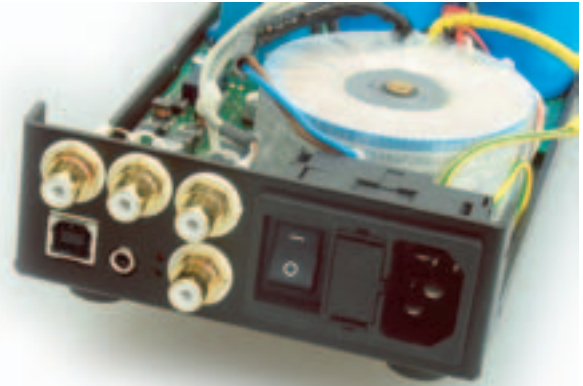

# Lehmannaudio - High End vom Toningenieur

## Black Cube Linear USB

Endlich richtig Musik hören am Computer!  
Machen Sie jetzt Ihren PC/Mac zur High End Anlage.

### Features:

- Class-A Ausgangsstufe ohne Über-Alles-Gegenkopplung
- Ausgezeichnete Klangeigenschaften des USB-D/A-Wandlers durch passives LC-Filter
- USB-Eingang für Computer ab USB 1.0, Abtastraten bis 48kHz
- Zusätzlicher Analogeingang mit Cinch- und Miniklinke sowie Durchschleifmöglichkeit
- Automatische Eingangswahl mit USB-Vorrangschaltung
- Maximalverstärkung wählbar bis 20dB zur Anpassung an alle gängigen dynamischen Kopfhörer
- Erstklassige Eigenschaften als Vorverstärker.
- doppelseitige Platinen für optimiertes Leiterplattenlayout und Bauteileplatzierung
- Burr Brown Operationsverstärker
- alle Elkos Low-ESR-Typen
- vergoldete Cinchbuchsen
- nichtmagnetisches Gehäuse